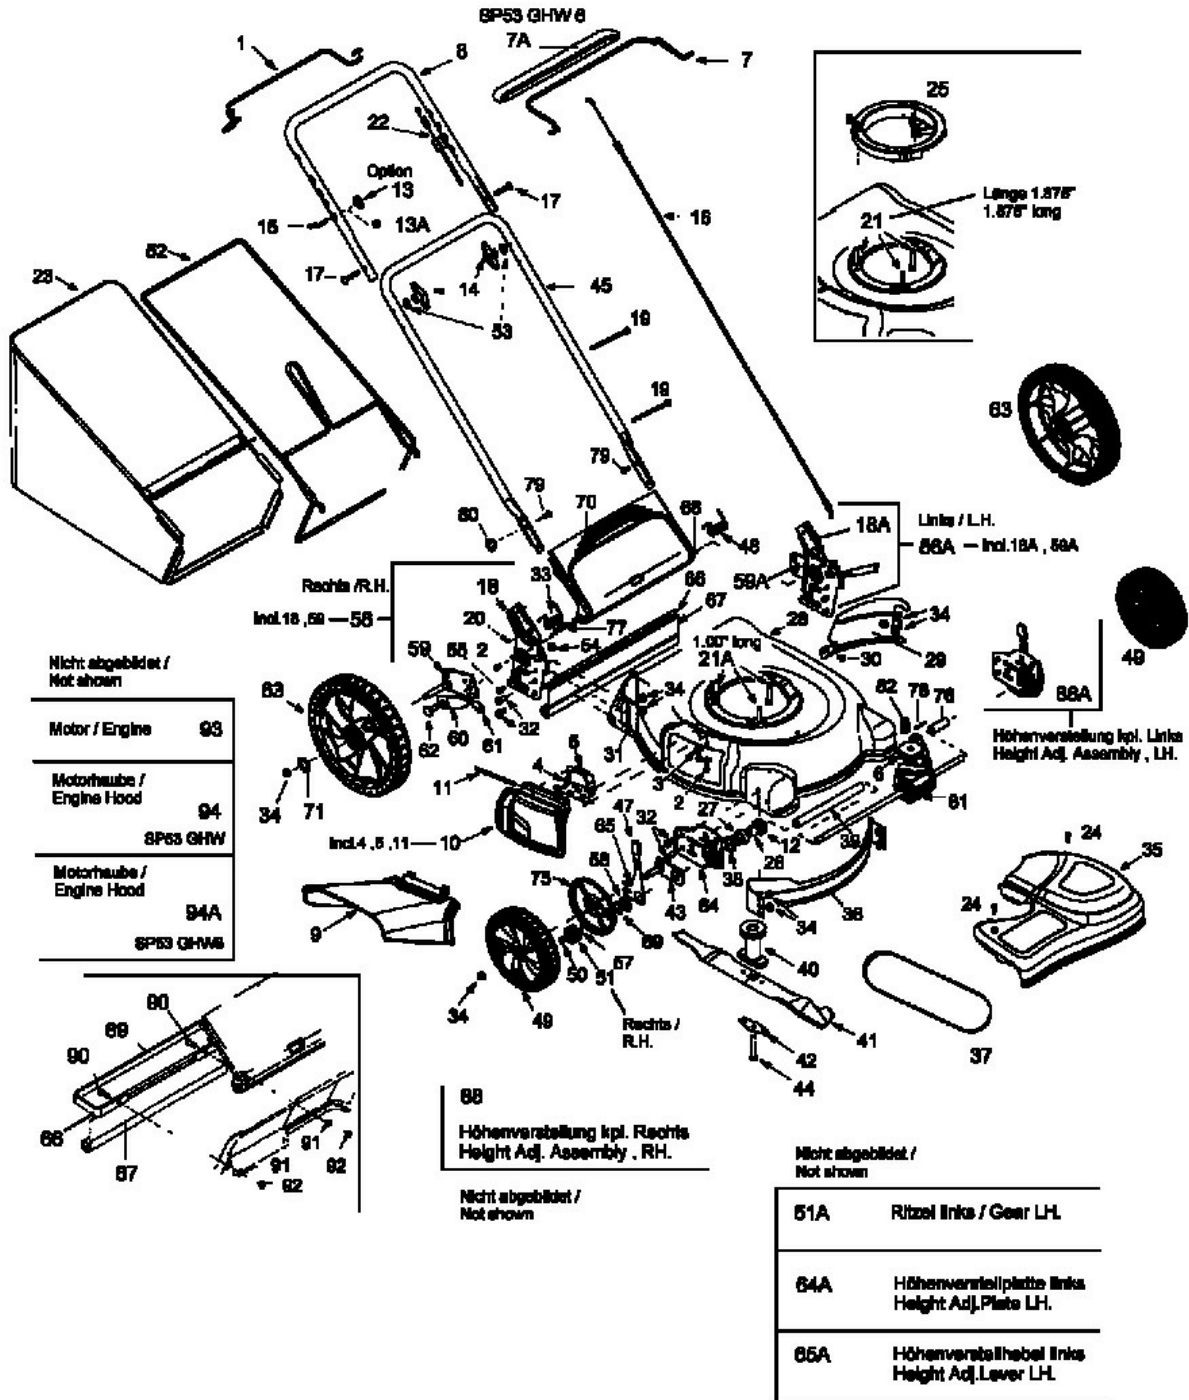

SP 53 GHW

12A-568R678

SP 53 GHW 6

12A-568E678

Nicht abgebildet /
Not shown

Motor / Engine	93
Motorhaube / Engine Hood	94
SP53 GHW	
Motorhaube / Engine Hood	94A
SP53 GHW6	

88
Höhenverstellung kpl. Rechts
Height Adj. Assembly, RH.

Nicht abgebildet /
Not shown

Nicht abgebildet /
Not shown

51A	Ritzel links / Gear LH.
64A	Höhenverstellplatte links Height Adj. Plate LH.
65A	Höhenverstellhebel links Height Adj. Lever LH.