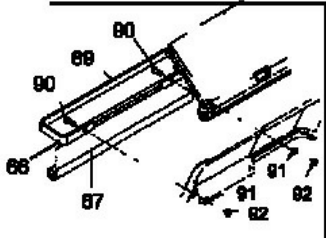

SP 53 GHW

12A-568R678

SP 53 GHW 6

12A-568E678

Nicht abgebildet /
Not shown

Motor / Engine	93
Motorhaube / Engine Hood	94
SP53 GHW	
Motorhaube / Engine Hood	94A
SP53 GHW6	

88
Höhenverstellung kpl. Rechts
Height Adj. Assembly, RH.

Nicht abgebildet /
Not shown

Nicht abgebildet /
Not shown

51A	Ritzel links / Gear LH.
64A	Höhenverstellplatte links Height Adj. Plate LH.
65A	Höhenverstellhebel links Height Adj. Lever LH.