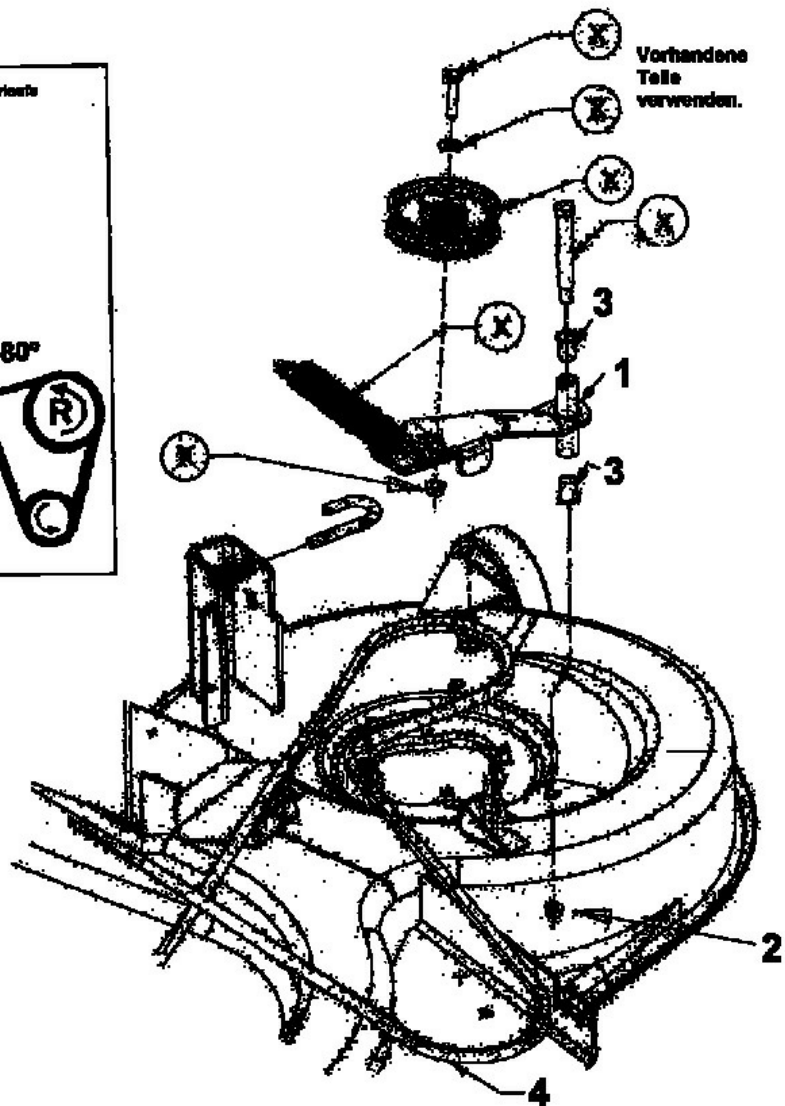

# VISION Baureihe mit 92cm/36" Heckauswurf-Mähwerk

Stärkerer Keilriemen und neuer Spannarm;

Kit 753-04933

nur für Decks mit 2 Spannrollen  
for decks with 2 tension pulley only  
seulement pour decks avec 2 poulies de tension