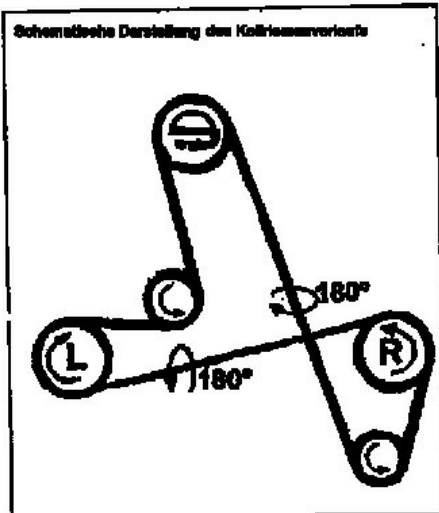

# VISION Baureihe mit 92cm/36" Heckauswurf-Mähwerk

Stärkerer Keilriemen und neuer Spannarm;

Kit 753-04933

nur für Decks mit 2 Spannrollen  
for decks with 2 tension pulley only  
seulement pour decks avec 2 poulies de tension