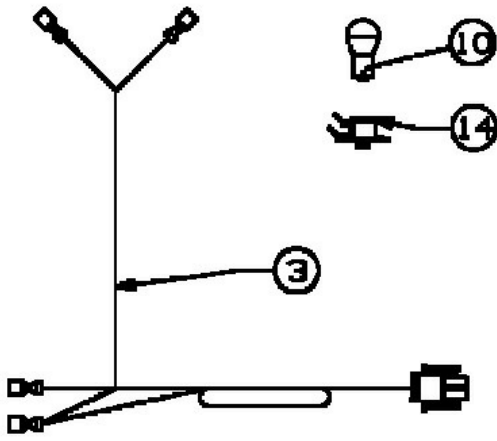

NICHT ABGEBILDET / NOT SHOWN

2

KABELSTRANG KOMPL  
HARNESS ELECTRIC

NOTE: MANUAL PTO SWITCH HARDWARE  
IS IN THE PTO GROUPS

783-0715A REF ONLY

E3-02209A-01