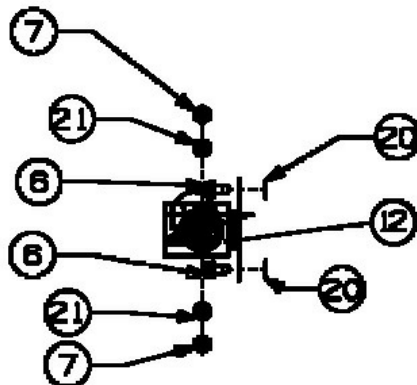

NICHT ABGEBILDET / NOT SHOWN

2

KABELSTRANG KOMPL  
HARNESS ELECTRIC

NOTE: MANUAL PTO SWITCH HARDWARE  
IS IN THE PTO GROUPS

783-0715A REF ONLY

E3-02209A-01