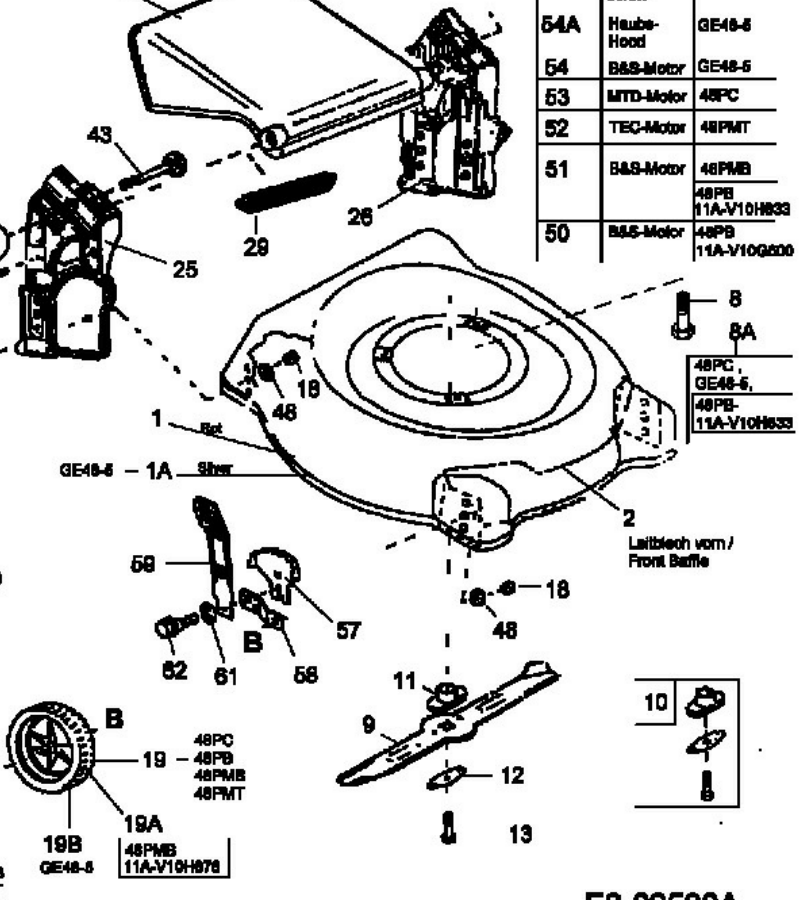

- 48 PC — 11A-V10M800
- GE 48-5 — 11A-V08R802
- 48 PB — 11A-V10H833
- 48 PB — 11A-V10G800
- 48 PMB — 11A-V10H800
- 48 PMB — 11A-V10H878
- 48 PMT — 11A-V11A800

Nicht abgebildet / not shown

54B	Schraube-Screw	GE48-5
54A	Heube-Hood	GE48-6
64	B&S-Motor	GE48-5
53	MTD-Motor	48PC
52	TEC-Motor	48PMT
51	B&S-Motor	48PMB 48PB 11A-V10H833
50	B&S-Motor	48PB 11A-V10G800

E3-02530A