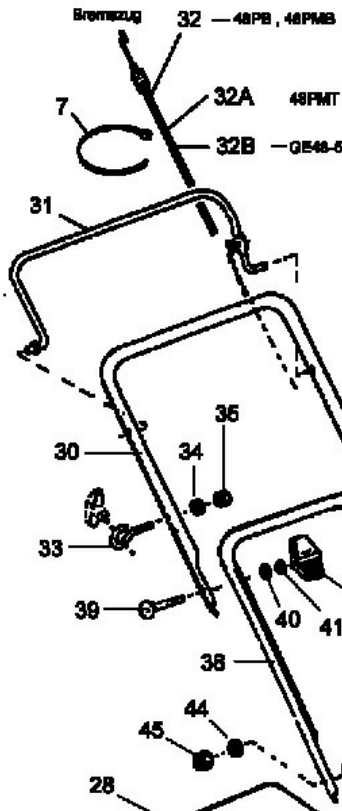

- 48 PC — 11A-V10M800
- GE 48-5 — 11A-V08R802
- 48 PB — 11A-V10H833
- 48 PB — 11A-V10G800
- 48 PMB — 11A-V10H800
- 48 PMB — 11A-V10H878
- 48 PMT — 11A-V11A800

Nicht abgebildet / not shown

54B	Schraube-Screw	GE48-5
54A	Heube-Hood	GE48-6
64	B&S-Motor	GE48-5
53	MTD-Motor	48PC
52	TEC-Motor	48PMT
51	B&S-Motor	48PMB 48PB 11A-V10H833
50	B&S-Motor	48PB 11A-V10G800

E3-02530A