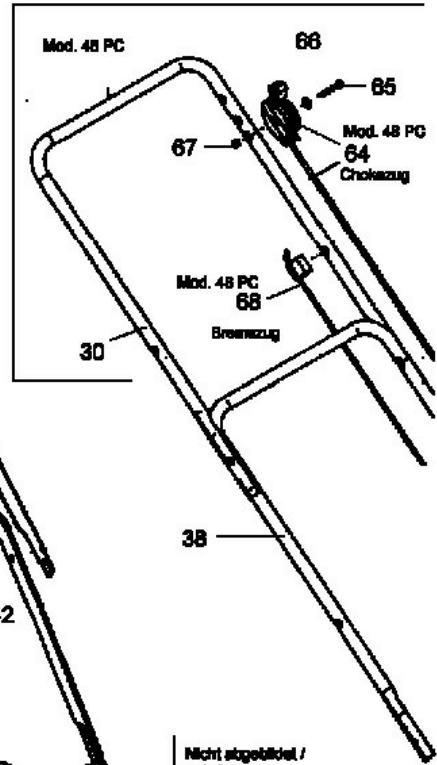

- 48 PC — 11A-V10M800
- GE 48-5 — 11A-V08R802
- 48 PB — 11A-V10H833
- 48 PB — 11A-V10G800
- 48 PMB — 11A-V10H800
- 48 PMB — 11A-V10H878
- 48 PMT — 11A-V11A800

Nicht abgebildet / not shown

54B	Schraube-Screw	GE48-5
54A	Heube-Hood	GE48-6
64	B&S-Motor	GE48-5
53	MTD-Motor	48PC
52	TEC-Motor	48PMT
51	B&S-Motor	48PMB 48PB 11A-V10H833
50	B&S-Motor	48PB 11A-V10G800

E3-02530A