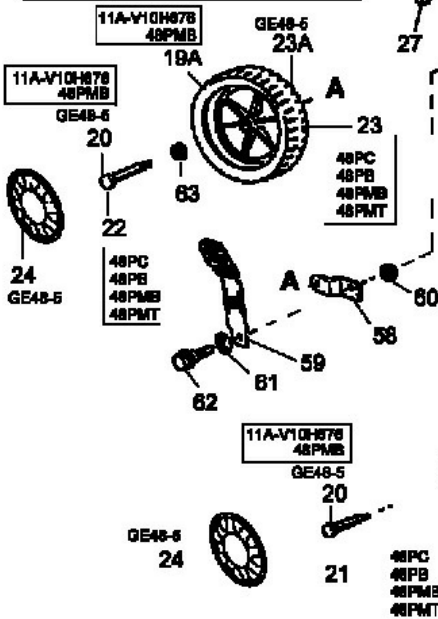

- 48 PC — 11A-V10M800
- GE 48-5 — 11A-V08R802
- 48 PB — 11A-V10H833
- 48 PB — 11A-V10G800
- 48 PMB — 11A-V10H800
- 48 PMB — 11A-V10H878
- 48 PMT — 11A-V11A800

Nicht abgebildet / not shown

54B	Schraube-Screw	GE48-5
54A	Heube-Hood	GE48-6
64	B&S-Motor	GE48-5
53	MTD-Motor	48PC
52	TEC-Motor	48PMT
51	B&S-Motor	48PMB 48PB 11A-V10H833
50	B&S-Motor	48PB 11A-V10G800

E3-02530A