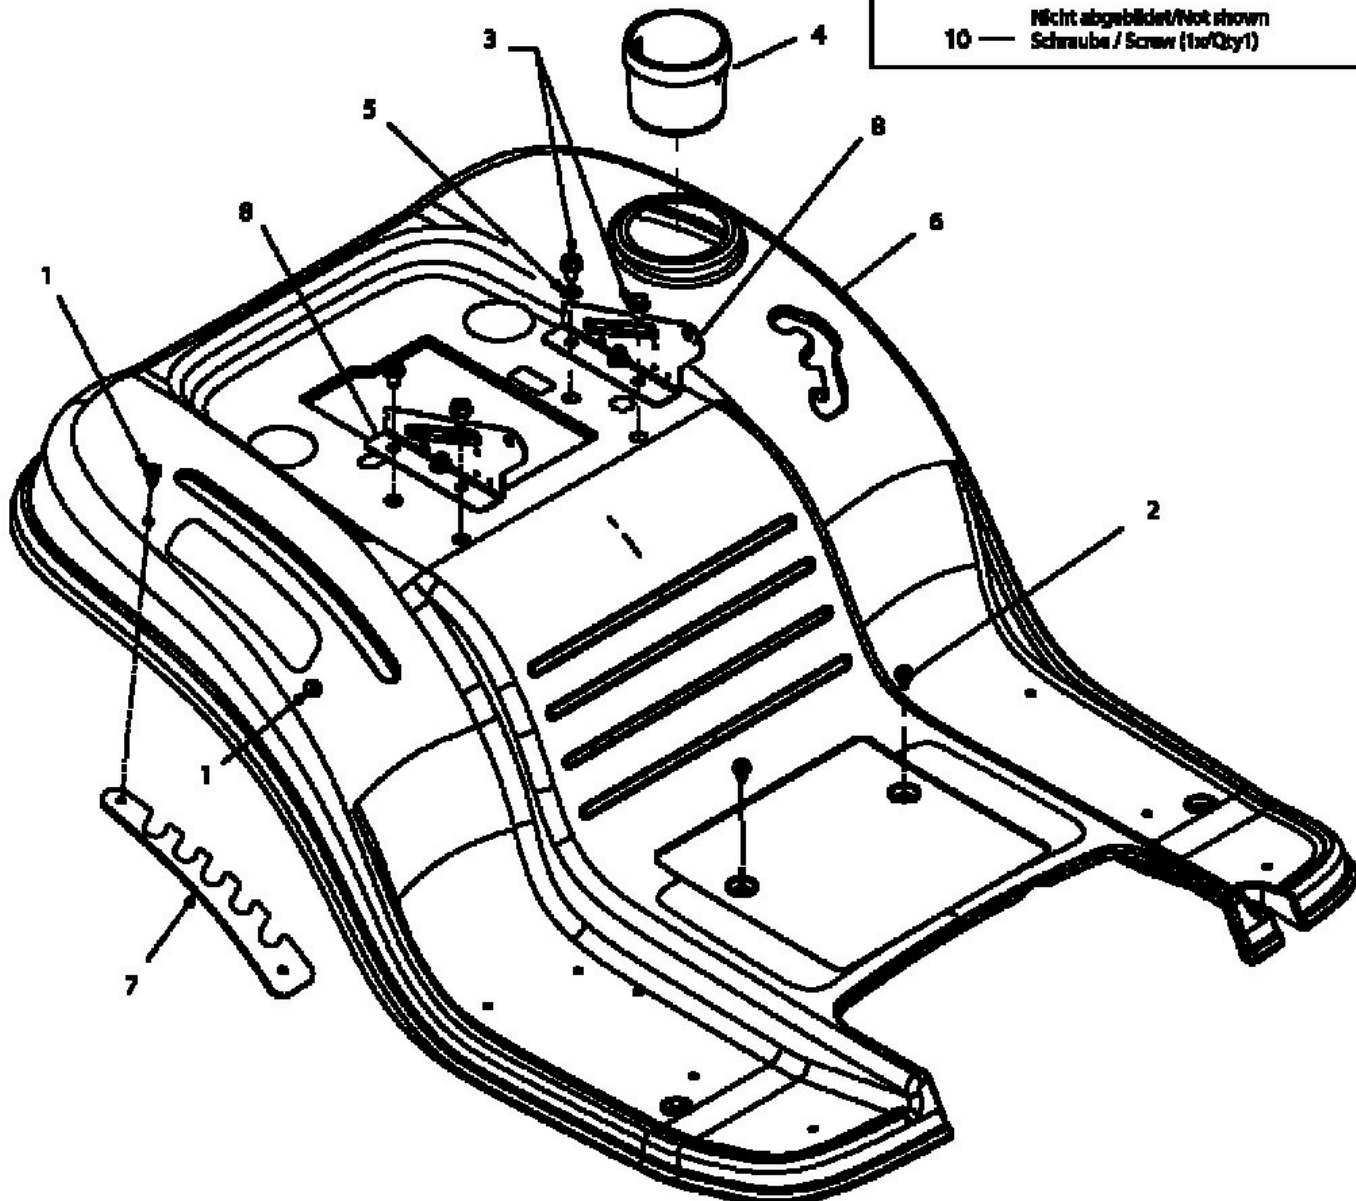

Sitzwanne Transmatic
Fender Sngl.Speed

10 — Nicht abgebildet/Not shown
Schraube / Screw (1x/Qty1)

E3-02725A-01