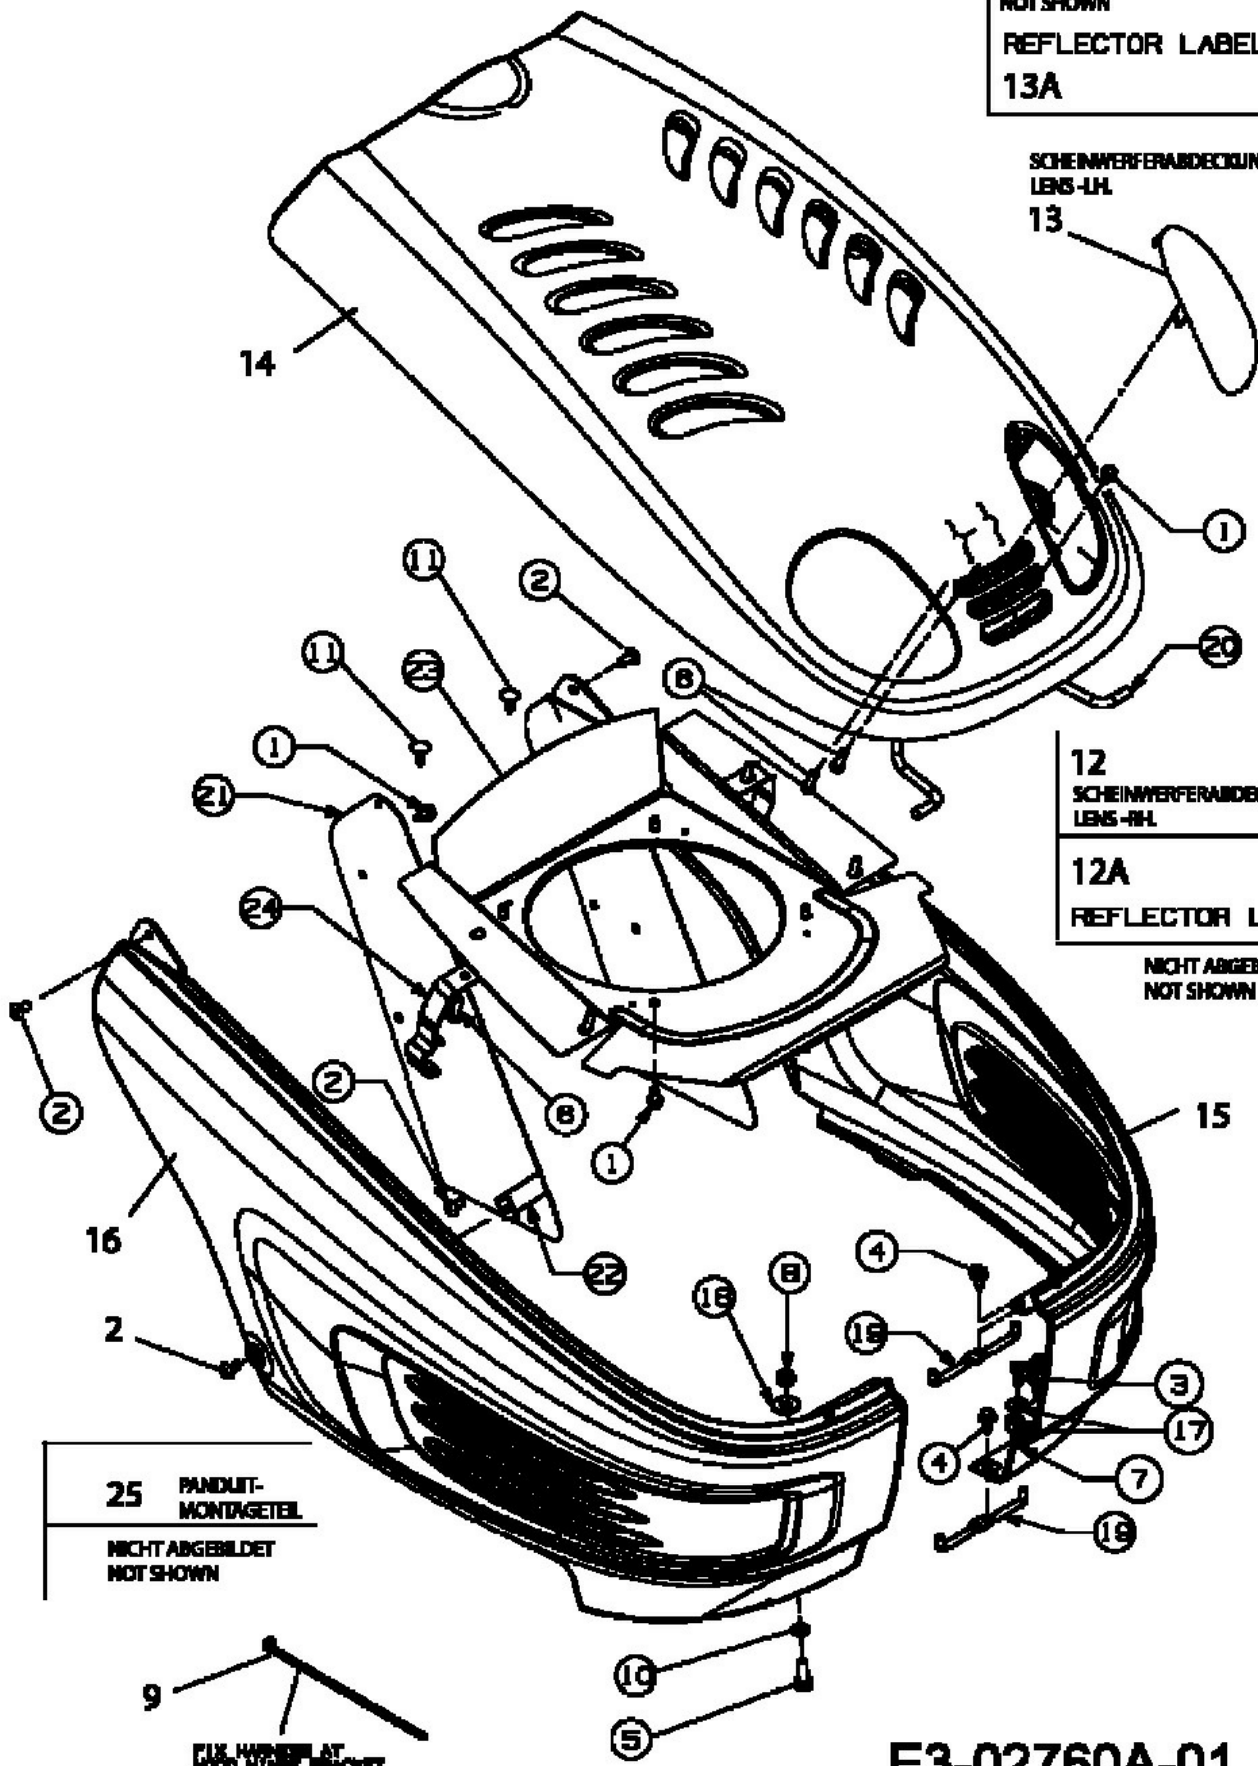

NICHT ABGEBILDET  
NOT SHOWN  
REFLECTOR LABEL  
13A

SCHENWERFERABDECKUNG  
LENS-LH  
13

12  
SCHENWERFERABDECKUNG  
LENS-REH

12A  
REFLECTOR LABEL

NICHT ABGEBILDET  
NOT SHOWN

25  
PANDUIT-  
MONTAGETEL

NICHT ABGEBILDET  
NOT SHOWN

9  
FIX WIRE AT  
HOOD HINGE BRACKET

E3-02760A-01