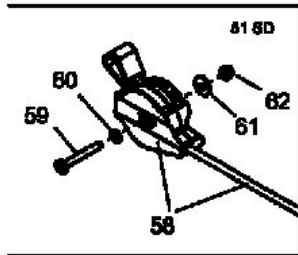

51 SD  
11A-07MD802

51 BC-4  
11A-074J602

51 BC-5  
11A-078R600

39 MTD-Motor  
Nicht abgebildet /  
Not shown

81 SD

51BC-5	Nicht abgebildet / Not shown
49	Motorabdeckung, Engine Hood
50	Schraube, Screw

Vorne links / hinten rechts  
Front L.H./Rear R.H.

51SD  
51BC-4

51 BC-5

Vorne rechts / hinten links  
Front R.H./Rear L.H.

E3-03351A-01