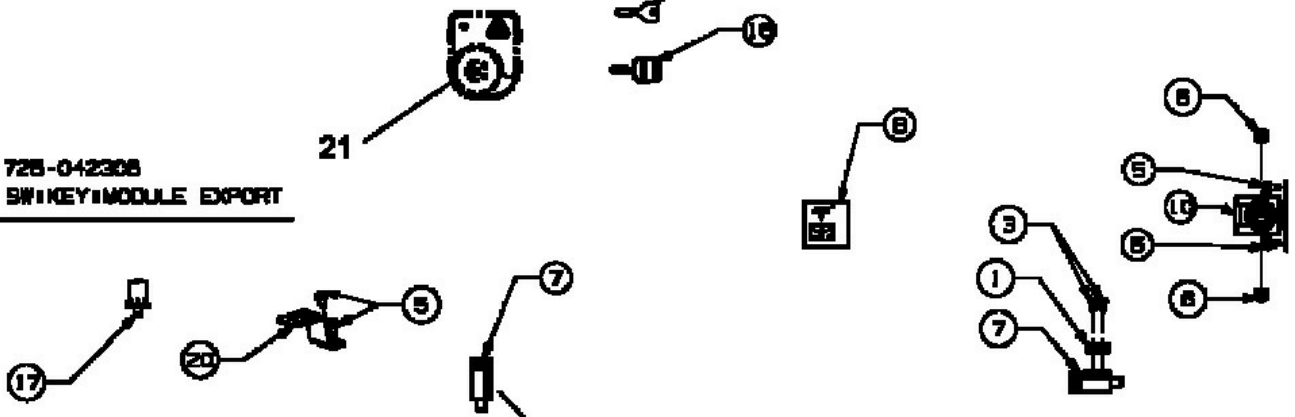

9 | KABELSTRANG KOMPL/  
HARNESS CPL.  
-----  
Nicht abgebildet/  
not shown

763-14666 REF. ONLY

725-042308  
SW:KEY:MODULE EXPORT

NOTE:  
MANUAL PTO SWITCH HARDWARE  
IS IN THE PTO GROUPS

E3-03548A-01