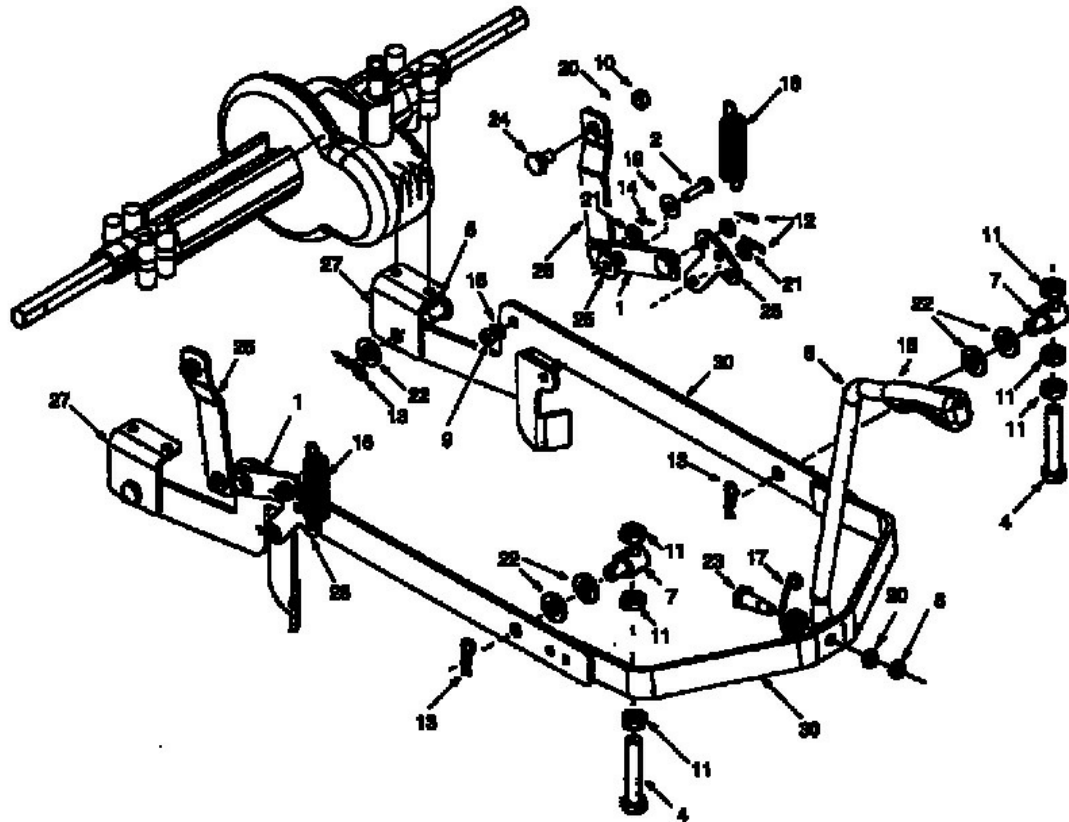

Deck Hanger Link

E4-00724 A