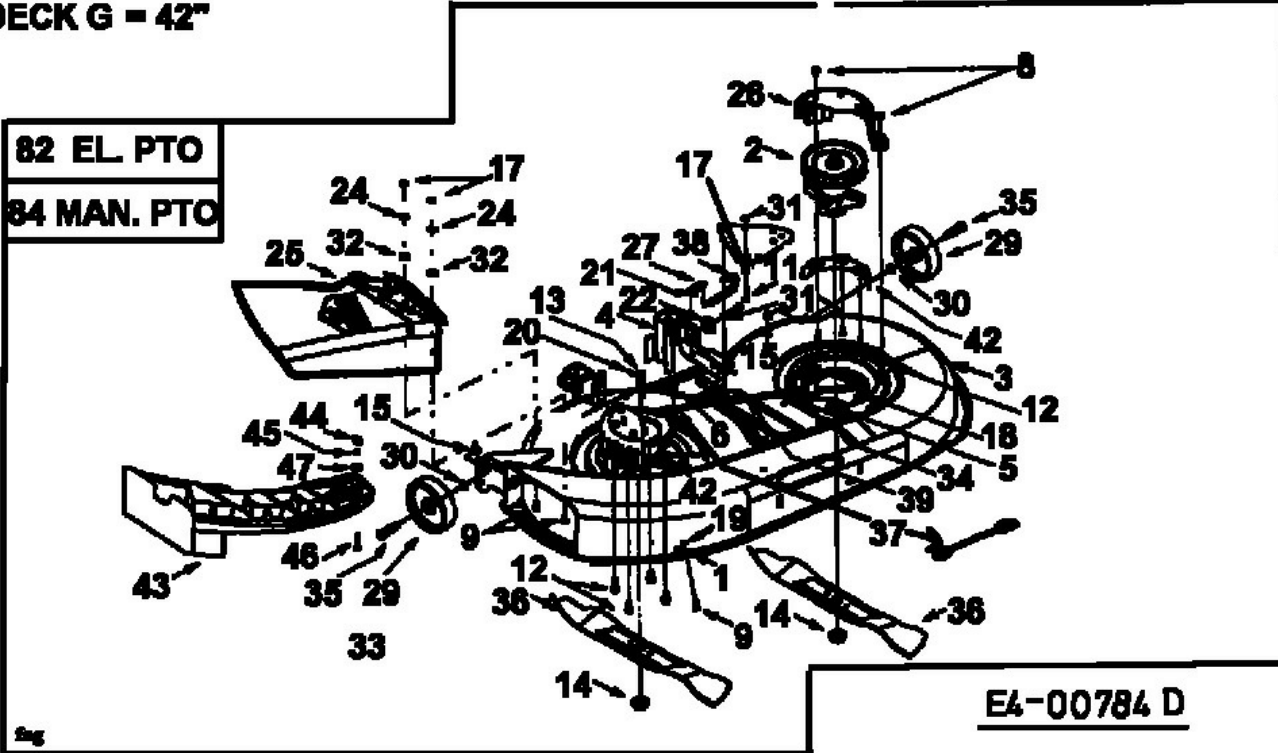

DECK H = 48"

DECK G = 42"

E4-00784 D