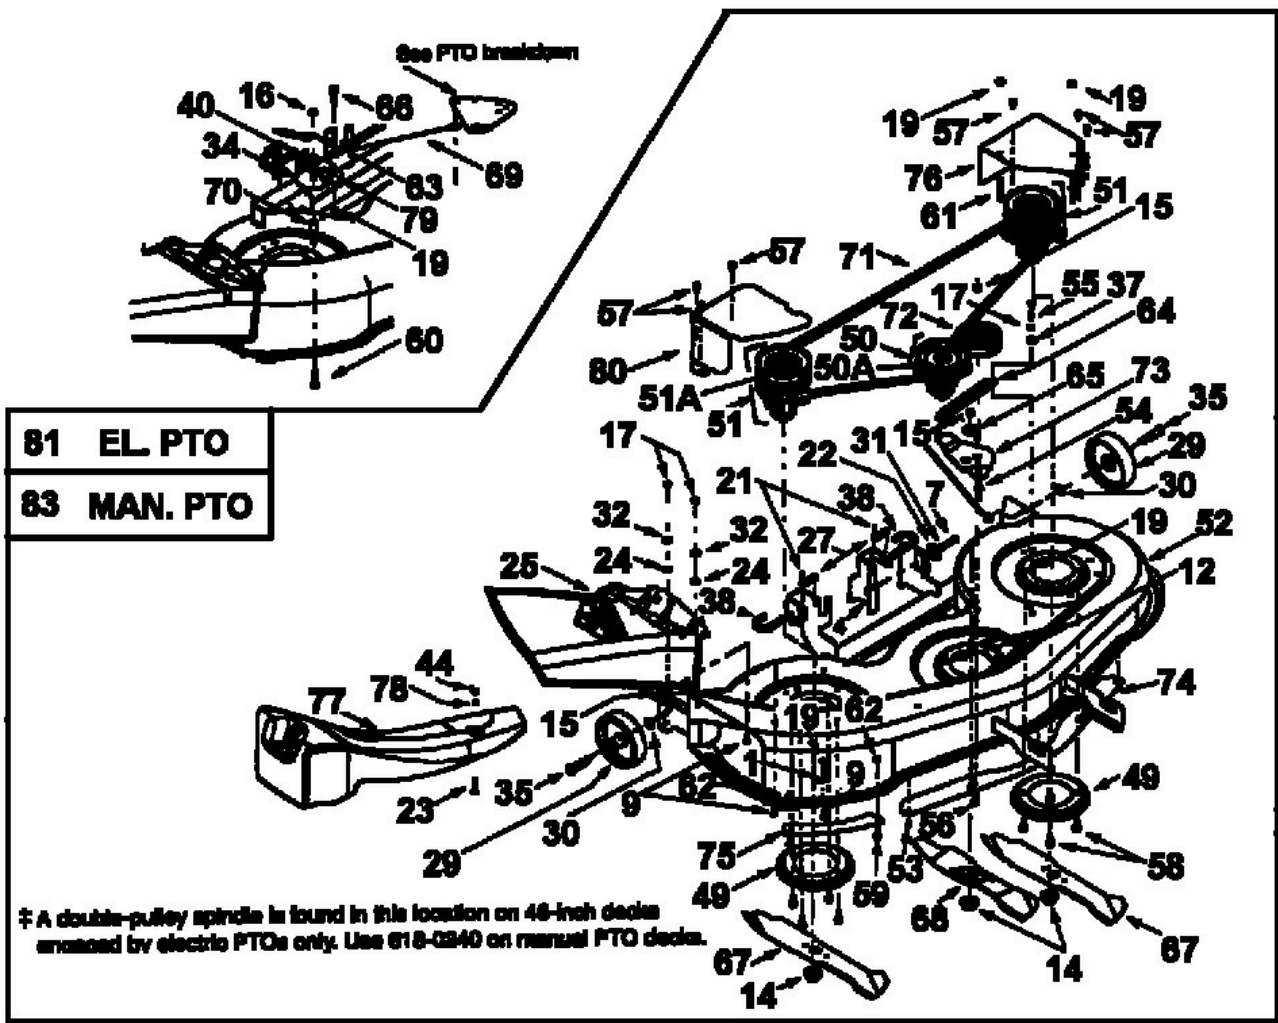

DECK H = 48"

DECK G = 42"

E4-00784 D