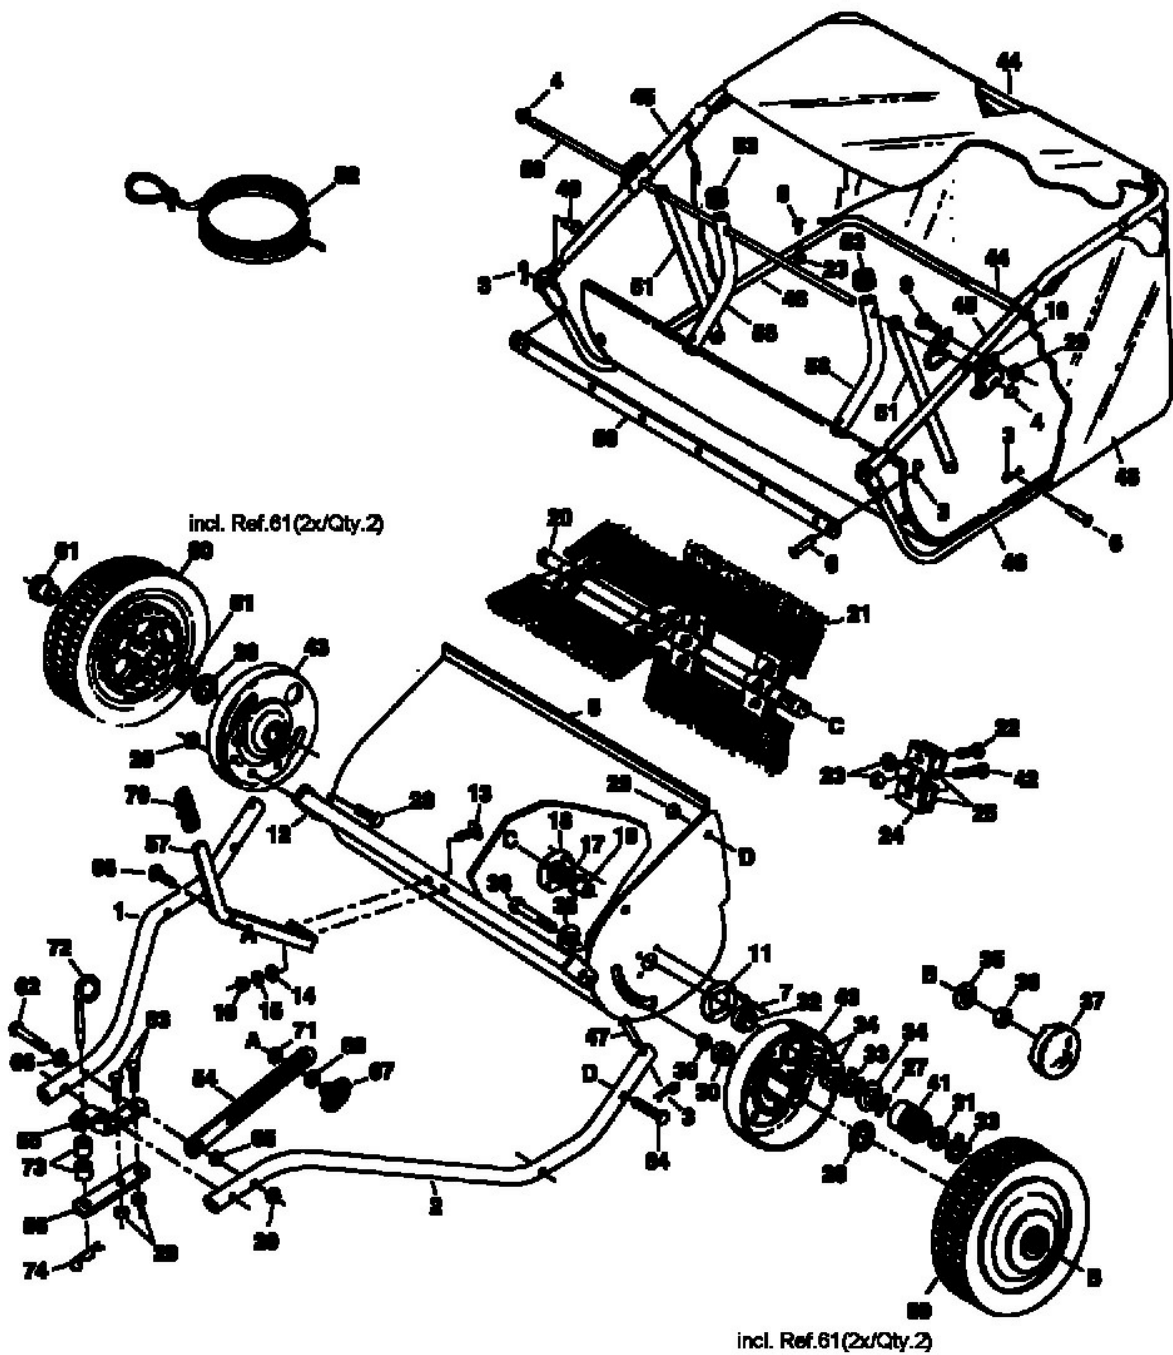

RASENKEHRER 45-02603 (45-0260)
190-163-000

REPAIR PARTS FOR MODEL 45-02603 - 42" LAWSWEEPER

E4-02612A-01