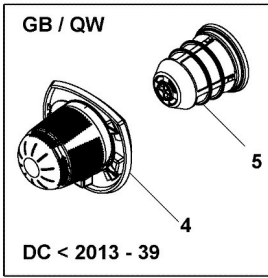

23

WD4810N  
 WD7210N  
 WD9610(N)

7

Partial support - Only parts shown available  
 Nur die aufgeführten teile sind lieferbar  
 Réparation partielle - Seules les pièces indiquées sont disponibles  
 Supporto parziale - Sono disponibili soltanto le parti evidenziate  
 Solo estan disponibles las peizas listadas  
 So se encontraran disponibles as pecas listadas  
 Gedeeltelijke ondersteuning - alleen de getoonde onderdelen zijn beschikbaar